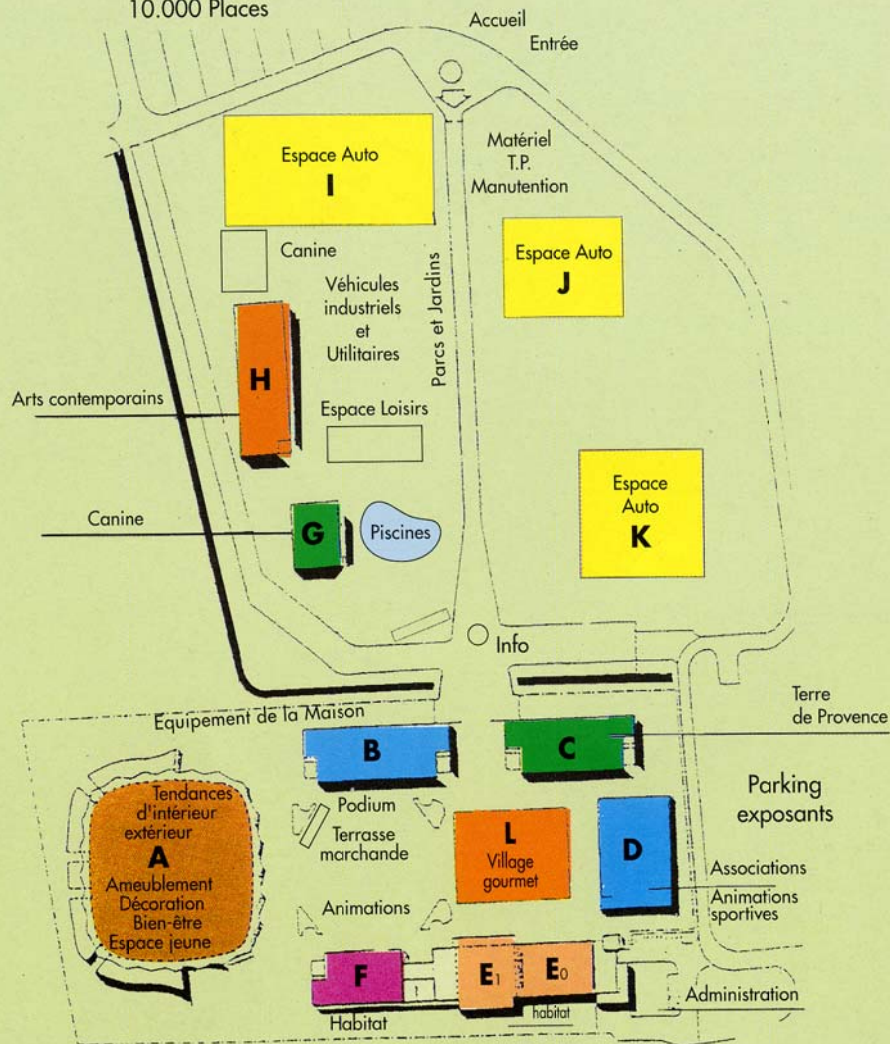

Foire d'Avignon

PLAN GÉNÉRAL de la FOIRE

A

Ameublement décoration
Tendances d'intérieur - extérieur
Bien-être
Espace jeune

B

La Vie Quotidienne

C

Terre de Provence
les Produits du Terroir, Vente,
dégustation, animations

D

Associations
Animations sportives

E

RDC : L'habitat

F

L'habitat

Parking gratuit
10.000 Places

G

Canine

H

Arts contemporains

I

Espace Auto

J

Espace Auto

K

Espace Auto

L

Village gourmet

Horaires d'ouvertures au public
10 h 30 - 19 h